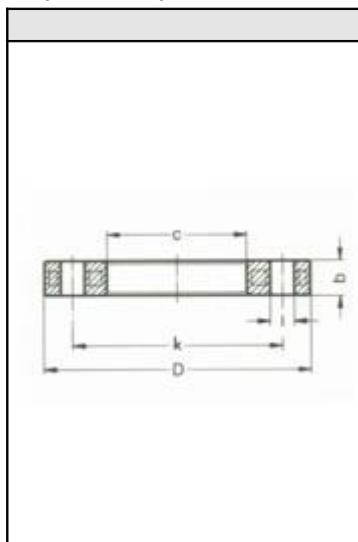

**Kolnierz stalowy
ocynkowany**

D	d1	PLN/szt.
25	20	9,00
32	25	9,00
40	32	14,10
50	40	16,00
63	50	22,00
75	65	26,00
90	80	31,00
110	100	36,00
125	100	36,00
140	125	38,00
160	150	72,00
180	150	80,00
200	200	110,00
225	200	120,00
250	250	180,00
300	250	180,00
315	300	205,00
355	350	320,00
400	400	360,00

Kolnierz polipropylenowy z wkładką stalową

d	DN	D	k	B	c	I	AL	Stp	€/szt.
25	20	105	75	14	34	14	4	5	3,95
32	25	115	85	14	42	14	4	5	4,95
40	32	140	100	16	51	18	4	5	5,85
50	40	150	110	18	62	18	4	5	7,00
63	50	165	125	18	78	18	4	5	8,85
75	65	185	145	18	92	18	4	5	9,85
90	80	200	160	18	108	18	8	5	12,00
110	100	220	180	18	128	18	8	5	16,40
125	100	220	180	18	135	18	8	5	16,40
140	125	250	210	24	158	18	8	5	20,60
160	150	285	240	24	178	22	8	5	25,40
180	150	285	240	24	188	22	8	5	25,40
200	200	340	295	24	235	22	8	5	37,10
225	200	340	295	24	238	22	8	5	37,10
250	250	406	350	31	288	22	12	5	46,20
280	250	406	350	34	294	22	12	5	46,20
315	300	460	400	34	338	22	12	5	71,80
355	350	520	460	39	376	22	16	5	133,00
400	400	580	515	43	430	26	16	5	151,00
450	500	680	620	45	517	26	20	5	****
500	500	680	620	45	533	26	20	5	****
560	600	790	725	50	618	30	20	5	****
630	600	790	725	50	645	30	24	5	****