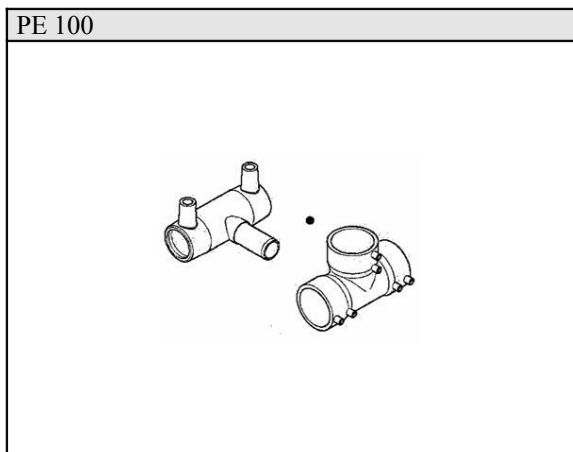

Trójnik elektrooporowy SDR 11

d	Euro/szt.
20	6,20
25	6,20
32	6,20
40	7,14
50	9,03
63	10,40
75	14,18
90	20,37
110	26,67
125	34,86
160	87,99
180	134,30