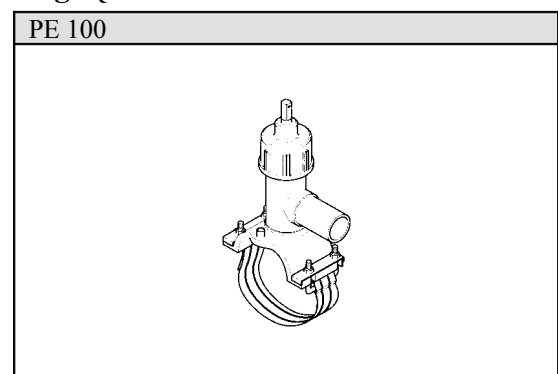

Obejma bez nawierтки „TOP LOAD„

d	EUR/szt.
355/400-63	na zapytanie
355/400-90	na zapytanie
450/500-90	na zapytanie
355/400-100	na zapytanie
450/500-110	na zapytanie
355/400-125	na zapytanie
450/500-125	na zapytanie

Odgálenie siodlowe z zaworem

d	EUR/szt.
90/63	90,51
110/63	93,03
125/63	96,50
140/63	104,27
160/63	108,50
180/63	110,15
200/63	117,71
225/63	120,65
250/63	142,07
280/63	142,91
315/63	148,89