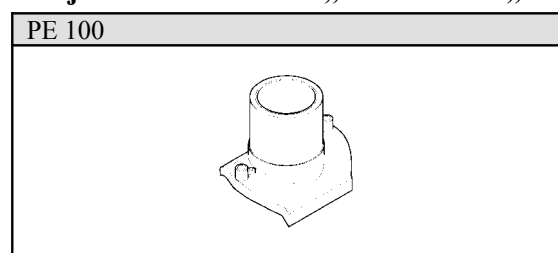

Obejma bez nawierтки „TOP LOAD„

d	EUR/szt.
355/400-63	na zapytanie
355/400-90	na zapytanie
450/500-90	na zapytanie
355/400-100	na zapytanie
450/500-110	na zapytanie
355/400-125	na zapytanie
450/500-125	na zapytanie

Odgálenie siodlowe z zaworem

d	EUR/szt.
90/63	90,51
110/63	93,03
125/63	96,50
140/63	104,27
160/63	108,50
180/63	110,15
200/63	117,71
225/63	120,65
250/63	142,07
280/63	142,91
315/63	148,89